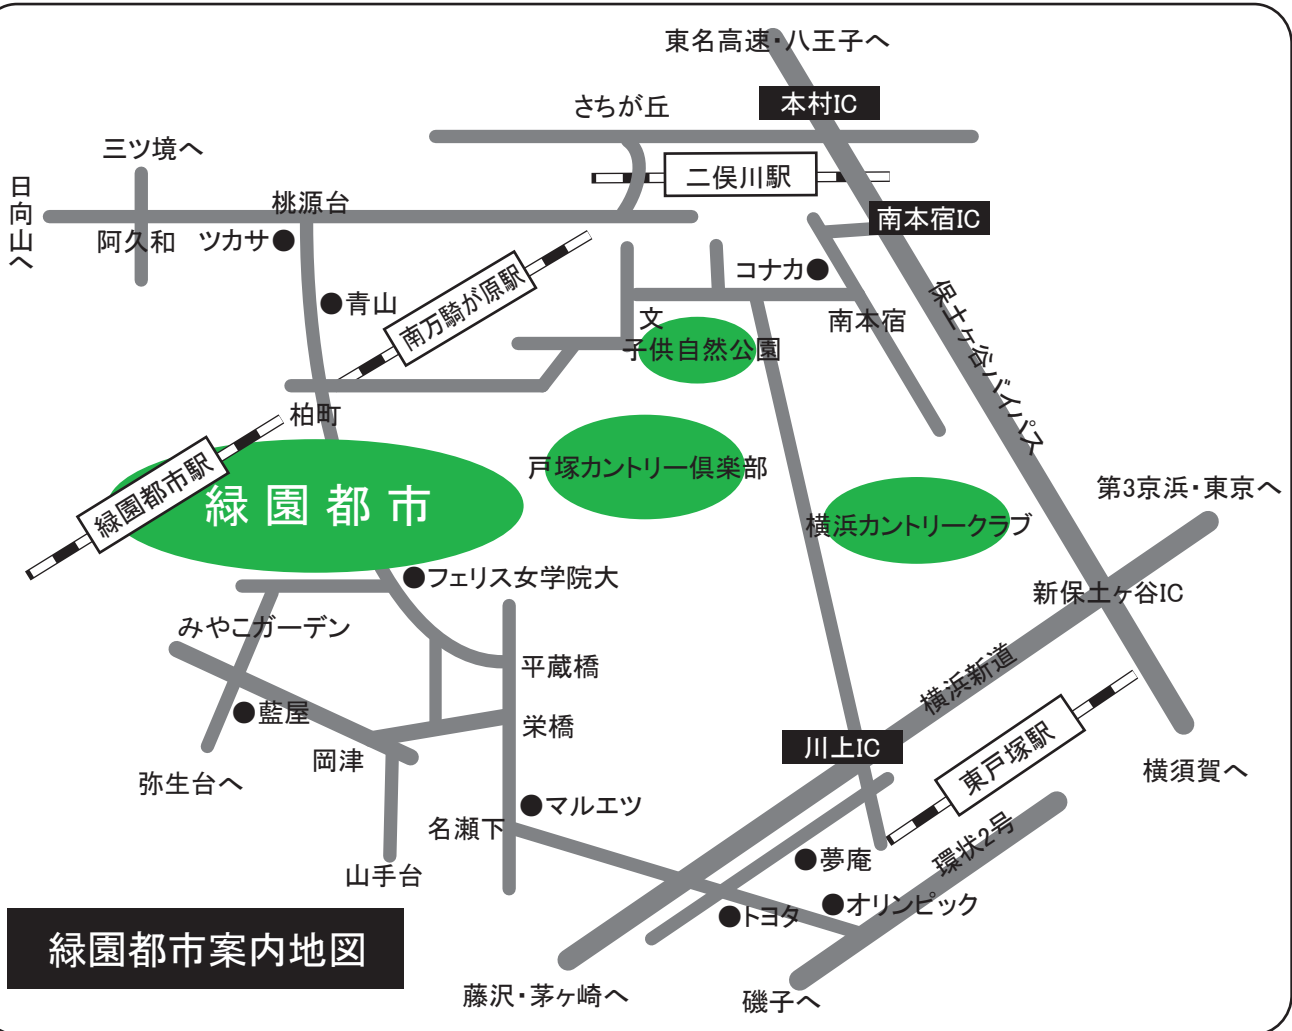

神奈川県横浜市泉区緑園6-1-27

TEL&FAX 045-813-1840
フリーダイヤル
0120-045-652

相鉄いずみ野線 緑園都市駅徒歩約10分

フェリス方面へ出て交差点を左に折れ、
マンション街を抜けサンモール商店街の
中ほど、クリーニング店の奥隣です。

お帰りは遊歩道をご案内致します。
(駅まで徒歩約6~7分で行けます)

フォレスト

フォレスト付近図

緑園都市案内地図